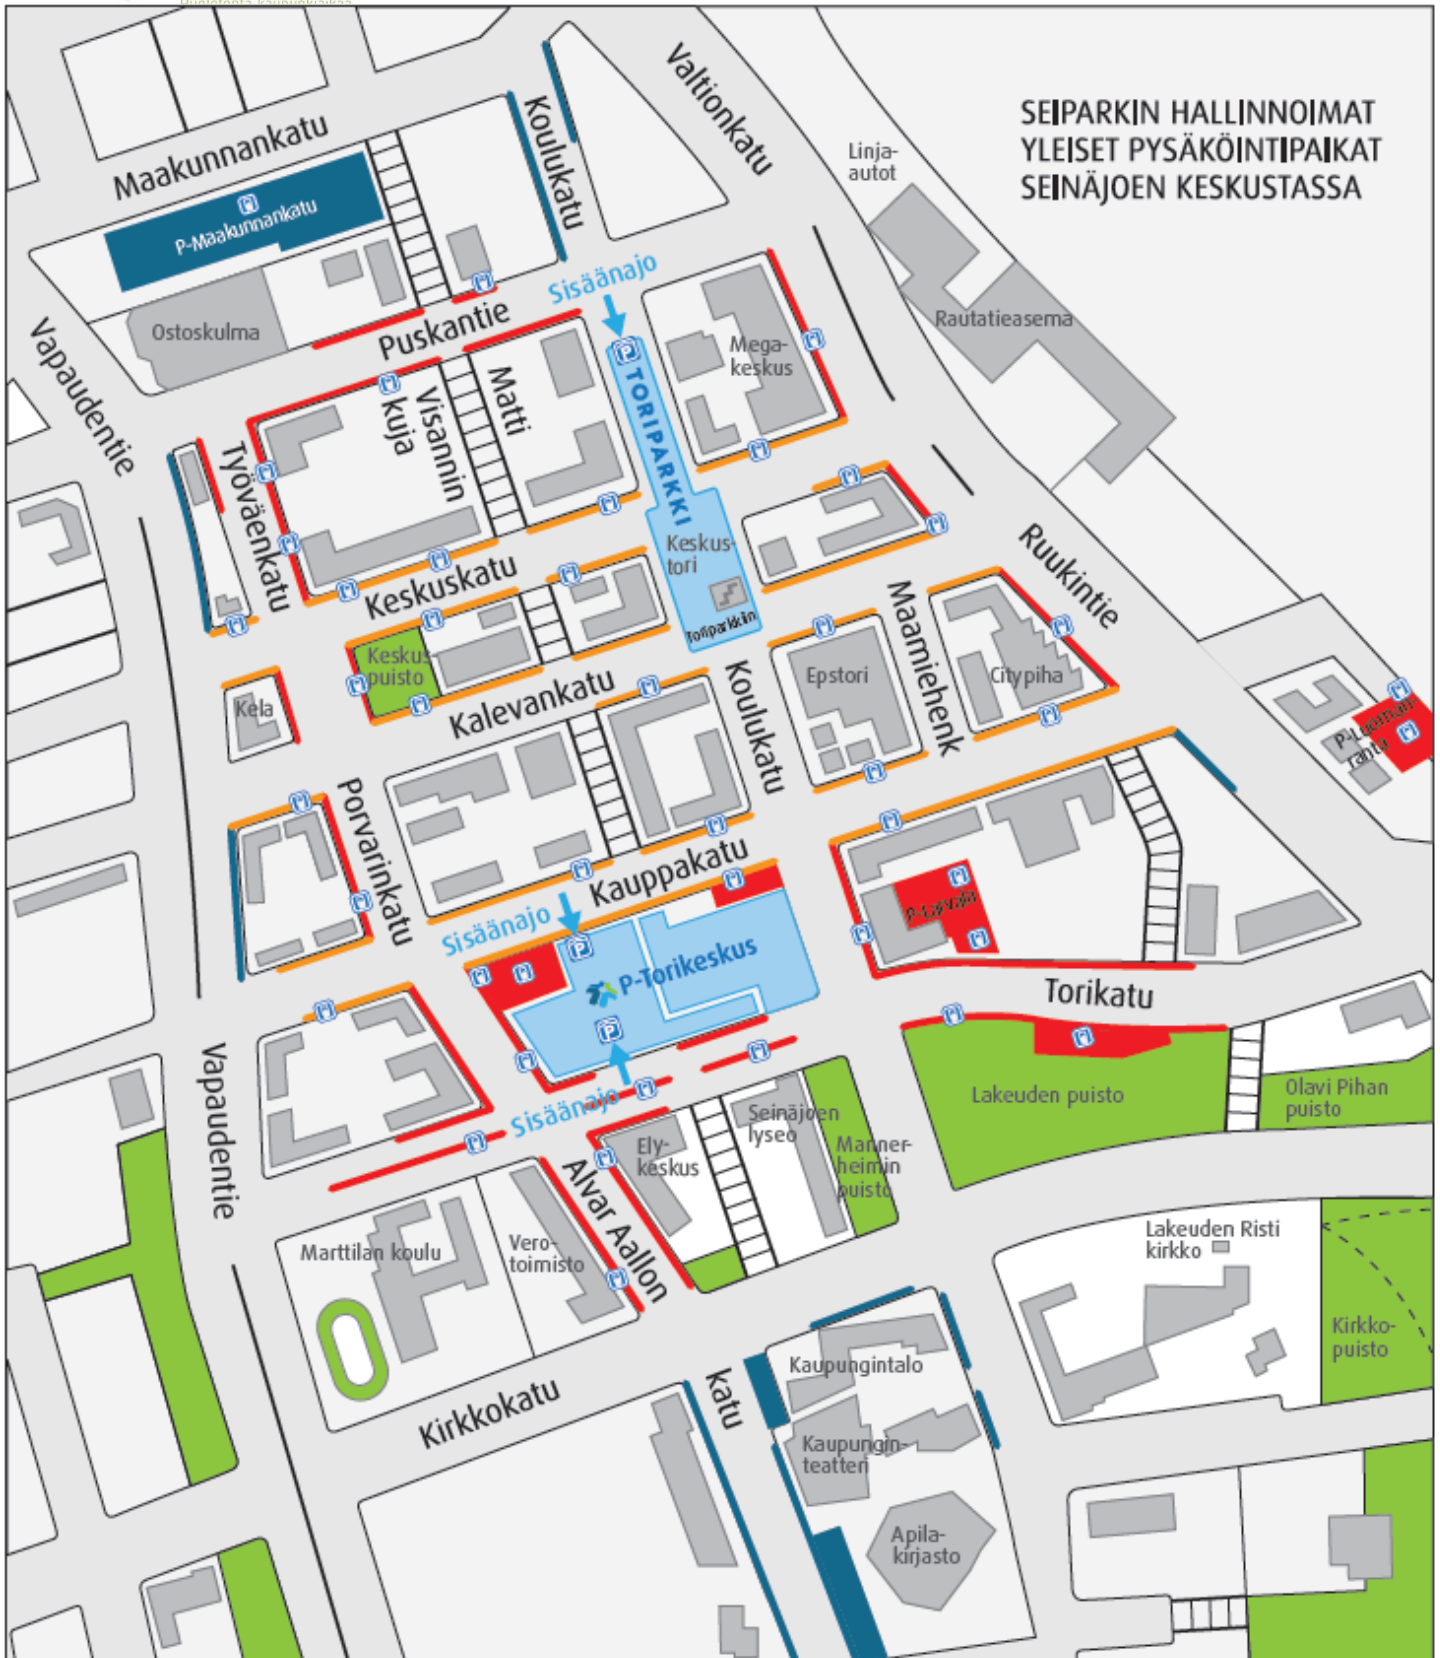

**SEIPARKIN HALLINNOIMAT
YLEISET PYSÄKÖINTIPAIKAT
SEINÄJOEN KESKUSTASSA**

Aikarajoitukset (pysäköintikiekko)

Maksullinen

Maksullinen max. 4 h

Toriparkki ja P-Torikeskus

Lippuautomaatti

Pysäköintitalo

Kartta on ohjeellinen, tarkista rajoitukset liikennemerkistä.